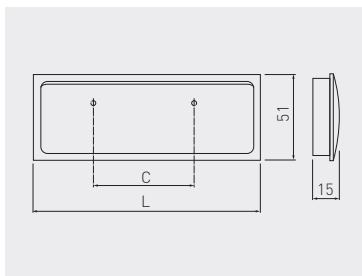

Uchwyt UZ-R132
Handle UZ-R132
Ручка UZ-R132

 C mm	 L mm				
64	133	chrom chrome хром	satyna satin сатин	stal szorstkowana brushed steel шлифованная сталь	ZnAl
		UZ-R132-A1-01	UZ-R132-A1-02	UZ-R132-A1-06	

Uchwyt UZ-S50
Handle UZ-S50
Ручка UZ-S50

 L mm					
50	chrom chrome хром	satyna satin сатин	aluminium aluminium алюминий	stal szorstkowana brushed steel шлифованная сталь	ZnAl
	UZ-S50-A1-01	UZ-S50-A1-02	UZ-S50-A1-05	UZ-S50-A1-06	