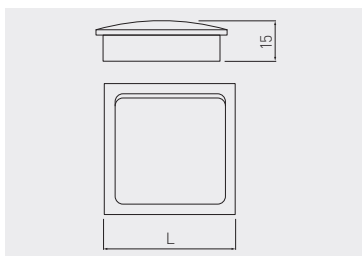

Uchwyt UZ-R132
Handle UZ-R132
Ручка UZ-R132

 C mm	 L mm				
64	133	chrom chrome хром	satyna satin сатин	stal szorstkowana brushed steel шлифованная сталь	ZnAl
		UZ-R132-A1-01	UZ-R132-A1-02	UZ-R132-A1-06	

Uchwyt UZ-S50
Handle UZ-S50
Ручка UZ-S50

 L mm					
50	chrom chrome хром	satyna satin сатин	aluminium aluminium алюминий	stal szorstkowana brushed steel шлифованная сталь	ZnAl
	UZ-S50-A1-01	UZ-S50-A1-02	UZ-S50-A1-05	UZ-S50-A1-06	